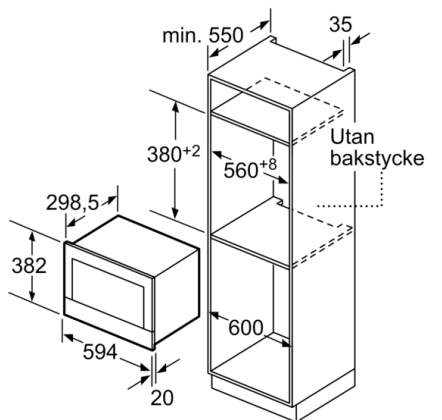

Teknisk info

- Sladdlängd: 150 cm

**Serie | 8, Inbyggnadsmikro, 60 x 38 cm, Svart
BFL634GB1**

Mått i mm

A: Utan bakstycke

Mått i mm

A: överlapp upptill:
nisch 362: 6 mm
nisch 365: 3 mm
B: överlapp nedtill: 14 mm

Mått i mm