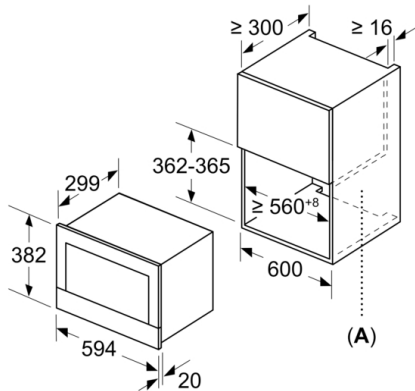

Teknisk info

- Sladdlängd: 150 cm

**Serie | 8, Inbyggnadsmikro, 60 x 38 cm, Svart
BFL634GB1**

Mått i mm

A: Utan bakstycke

Mått i mm

A: överlapp upptill:
nisch 362: 6 mm
nisch 365: 3 mm
B: överlapp nedtill: 14 mm

Mått i mm