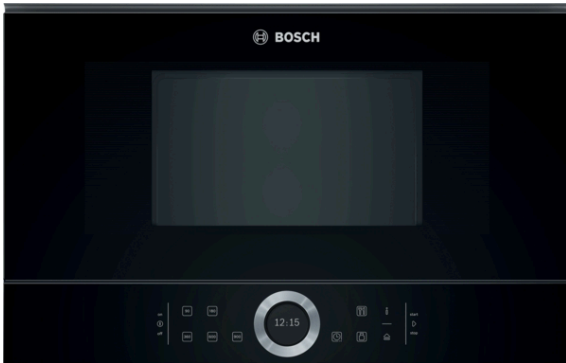

**Serie | 8, Inbyggnadsmikro, 60 x 38
cm, Svart
BFL634GB1**

**Mikrovågsugn för inbyggnad i 38 cm nisch.
Tinar, värmer och tillagar maten extra
snabbt.**

- AutoPilot 7 - lyckas med alla maträtter med 7 förinställda automatiska program.
- Pekskärmen och kontrollringen visar tydliga texter och symboler, vilket gör ugnen enkel att använda.
- **Mikrovågsfunktion:** spara tid med förberedelser, avfrostning och uppvärmning av maträtter.
- **Cleaning Assistance rengöringshjälp:** tack vare detta nya rengöringsalternativ är det lättare att rengöra. Programmet är speciellt anpassat för lätt nedsmutsning.

Tekniska data

Typ av ugn : Enbart mikro

Typ av reglage : Elektronisk

Färg / Material, front : Svart

Ugnens invändiga mått (H x B x D) : 220 x 350 x 270 mm

Säkerhetsmärkning : CE, Eurasian, Morocco, Ukraine, VDE

Mikrotyp och värmefunktioner

- Max. effekt: 900 W; 5 effektlägens: 90 W, 180 W, 360 W, 600 W, 900 W
- Volym: 21 l
- Mikrovågsfunktion och grill, kan användas var för sig eller i kombination med varandra
- 3 upptyningsprogram och 4 matlagningsprogram
- Intelligent inverterteknik: maximal utgångseffekt regleras till 600 W när den används vid längre drift

Design

- LED-belysning
- rostfritt stål insida med rostfritt stål, glass bottom
- Elektronisk klocka
- ControlRing - smart och enkel styrning med kontrollring, TouchControl

Komfort

- AutoPilot, 7 st - Varje rätt blir en succé med förinställda automatiska program.
- Övriga säkerhetsfunktioner: start- /stopptangent
- Vänsterhängd lucka (ej omhållningsbar)