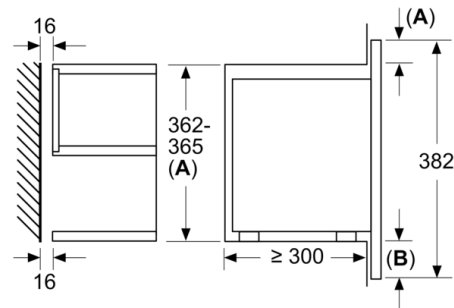

Teknisk info

- Sladdlängd: 150 cm

**Serie | 8, Inbyggnadsmikro, 60 x 38 cm, Svart
BFL634GB1**

Mått i mm

A: Utan bakstycke

Mått i mm

A: överlapp upptill:
nisch 362: 6 mm
nisch 365: 3 mm
B: överlapp nedtill: 14 mm

Mått i mm